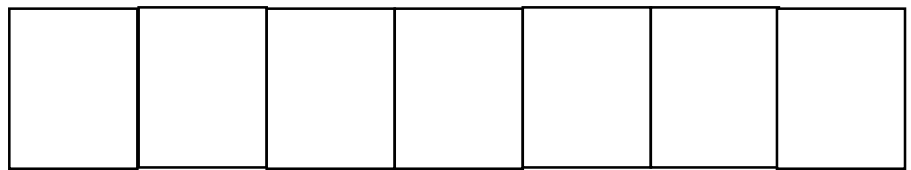

P 駐車場ののご案内

黄色い輪留が

目印です！

駐車場が増えました!!

北柏駅を背にしてのぞみ整体院から一つ目の十字路を
超えた右手にある駐車場です。

分からない場合はお気軽にお声がけください ^^

のぞみ整体院

JR 北柏駅